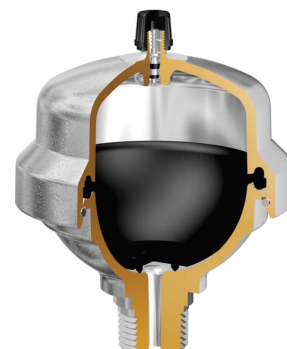

## HAVA PURJÖRLERİ VE AKSESUARLARI

**Flexvent**  
Otomatik hava atma purjörü  
1/2" - 3/4"  
120°C - PN 10  
Şamandıralı  
Çekvalfli

**Flexvent Top**  
Geniş Hazneli purjör  
3/8" - 1/2" - 3/4"  
120°C - PN 10  
Şamandıralı  
Temizlenebilir

**Flexvent Süper**  
Mega Hazneli purjör  
1/2" çekvalf opsiyonel  
120°C - PN 10  
Şamandıralı  
Temizlenebilir

**Flexvent Top Solar**  
Otomatik hava atma purjörü  
(kesme vanalı)  
180°C - PN 10  
Glikol karışımına uygun  
Şamandıralı - Temizlenebilir

**Flexvent Max**  
Yüksek kapasiteli purjör  
3/4"  
PN25 -120°C  
Şamandıralı  
Mega Hazne

**Flexvent H**  
Radyatör bağlantıları için  
Otomatik Radyatör Purjörü  
1/2"  
PN10 -120°C  
Şamandıralı

**WMS 800**  
Su Seviyesi Sınırlandırıcı  
PN10  
basınç sınırlayıcı  
Kazan için

## FLEXOFIT S ŞOK ABSORBERİ

Flexofit S koç darbelerinin sönmülmesi içindir. Su musluklarının veya vanalarının hızlı bir şekilde açılması ve kapatılması sonucunda meydana gelen şok darbelerinin sönmülmesi içindir.