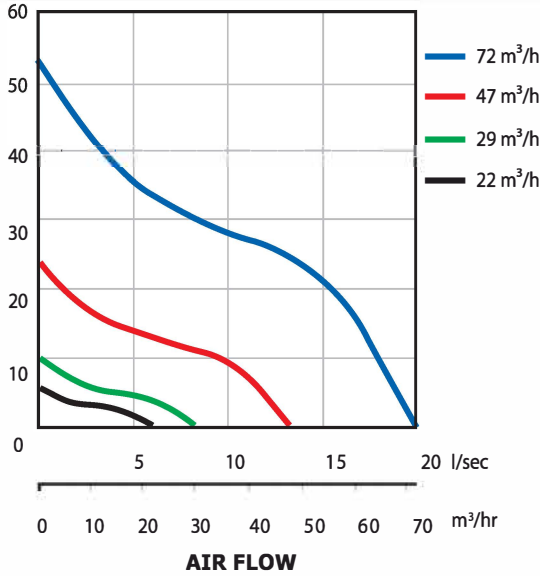

iCONstant

Sürekli Havalandırma

Temel Özellikler:

- 1- Sürekli çalışan aksiyal fan.
- 2- 22 m³/h'den 72 m³/h debiye kadar çalışma imkanı
- 3- Duvar ve tavan için uygun şık dairesel tasarım.
- 4- Yeni yapılar ve yenilenen yapılar için ideal
- 5- Led ışığı ile arıza durum bilgisi
- 6- 10 dB(A) ses seviyesi ile oldukça sessiz çalışma imkanı
- 7- 24V DC Motor, 1,07 W enerji tüketimi ile ekonomik çalıştırma
- 8- Zaman ve nem sensörü ile daha etkili havalandırma imkanı
- 9- IPX5 koruma sınıfı
- 10- İnşaat Yönetmeliklerine Uygunluk
- 11- 5 yıl garanti

Performans

Modeller:

Zaman Rölesi: Manuel çalışmada zaman rölesi ile maksimum debide 2 ile 45 dk. arası çalıştırabilme imkanı.

Nem Sensörü: Akıllı nem sensörü % 60 ve% 90 arasında ayarlanabilir

Ürün Özellikleri:	iCONstant		
Hava Debisi m ³ /h (min. / max.)	22 / 29	29 / 47	47 / 72
Hava Debisi l/sn (min. / max.)	6 / 8	8 / 13	13 / 20
Fan tipi	Aksiyal		
Kontrol Kartları	Zaman Rölesi / Nem Sensörü		
Ses Seviyesi dB (A)@3m	10 / 15	15 / 28	28 / 38
Enerji Tüketimleri W	1.07 / 1.21	1.21 / 1.68	1.68 / 2.90
Amps	3		
Hesaplanan Özgül Fan Gücü	0.18 / 0.15	0.15 / 0.13	0.13 / 0.14
Bina Düzenlemeleri ADF	Var		
Kanal Çapı (mm)	100		
Voltaj V	100 / 240V- 50 / 60Hz		
Derecelendirme Koruma Sınıfı	IPX5		
Ağırlık (kg)	0.55		
Boyutlar	(Y x G x D) 197 x 197 x 120		

Aura eco 100

Mutfak, banyo, wc fanı

Teknik Özellikleri

- Aksiyel fan
- Hava debisi - 70 m³/h
- İnce ve şık tasarım
- Hızlı ve kolay montaj
- Düşük ses seviyesi - 26 dB (A)
- Düşük güç tüketimi - 5.6 W
- Düşük SFP - 0.29 W//s
- 100 mm bağlantı çapı
- IPX4 koruma sınıfı
- 3 yıl garanti