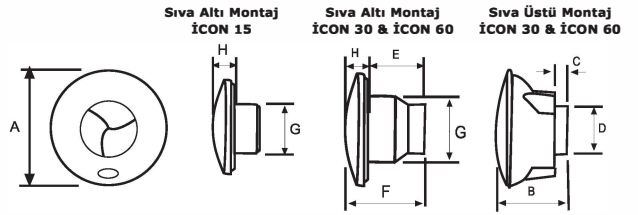

**AIRFLOW
İCON™ 15**

[68 m³/h – 30,3 dB(A) - 8,8 W]

**AIRFLOW
İCON™ 30**

[118 m³/h – 34,5 dB(A) - 30 W]

**AIRFLOW
İCON™ 60**

[260 m³/h - 42 dB(A) - 75 W]

- Şık Tasarım
- Kolay Montaj
- Düşük enerji tüketimi

| Uygulama | İCON 15 | İCON 30 | İCON 60 |
|-------------------------------|----------------------|-----------------------|-----------------------|
| Debi | 68 m ³ /h | 118 m ³ /h | 260 m ³ /h |
| Ses seviyesi dB(A) - 3 m'de | 30,3 | 34,5 | 42 |
| Çark | Aksiyal | Santrifüj Aksiyal | Santrifüj Aksiyal |
| Montaj | Sıva Altı | Sıva Altı ve Üstü | Sıva Altı ve Üstü |
| Ağırlık | 0,74 | 1,11 | 1,97 |
| Kullanılabilir Kanal Uzunluğu | 4 m Kadar | 9 m Uzun | 9 m Uzun |
| Menfez(Ø) | 100 mm (4") | 100 mm (4") | 150 mm (6") |
| Güç | 8,8 W | 30 W | 75 W |
| Voltaj | 230V/1PH/50Hz | 230V/1PH/50Hz | 230V/1PH/50Hz |
| Azami çevre Sıcaklığı | 40°C | 40°C | 40°C |
| Koruma Türü | IPX4 | IPX4 | IPX4 |

ÖLÇÜ TABLOSU (mm)

| MODE | A | B | C | D | E | F | G | H |
|---------|-----|-------|------|-------|-------|-------|-------|----|
| İCON 15 | 197 | - | - | - | 52 | 62 | 100 | 40 |
| İCON 30 | 225 | 141,3 | 29,4 | 97,5 | 100,9 | 144,3 | 147,9 | 43 |
| İCON 60 | 280 | 165,4 | 46,5 | 147,9 | 115 | 170,3 | 176,8 | 55 |