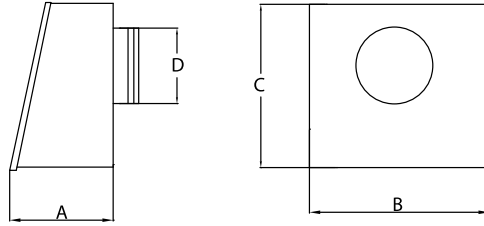

230V, 50Hz	RS100A	RS125C	RS160C
A	122	122	147
B	230	230	332
C	252	252	310
ØD	100	125	160
Güç [W] Power	48	73	104
Akım [A] Current	0,21	0,32	0,46
Hız [d/dk] Speed	1.830	2.460	2.480
Ses Seviyesi [dB(A)] Sound Level	56	62	64
Ağırlık [kg] Weight	3,4	3,4	5
Maks. Sıc. [°C] Max. Temp.	80	70	65
Hız Anahtarı Speed Controller	VRS1	VRS1	VRS1